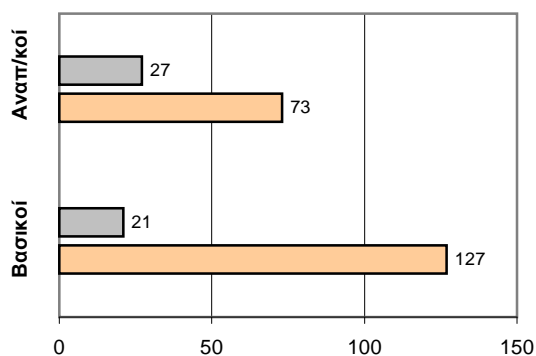

ΤΕΛΙΚΟ ΣΚΟΡ

Α.Ε.Σ.ΕΛ. 48 - 54 Ελευθερία Μοσχάτου

Διατητές: Μέλης - Κραφίκης

Ανά περίοδο:	1η	2η	3η	4η
Α.Ε.Σ.ΕΛ.	13	17	10	8
Ελευθερία Μοσ.	13	13	16	12

Τέλος περιόδου	1η	2η	3η	4η
Α.Ε.Σ.ΕΛ.	13	30	40	48
Ελευθερία Μοσ.	13	26	42	54

Προπονητής: Σολωμός Γ.- Ιντζελέρ Μ.

Α.Ε. ΣΟΥΡΜΕΝΩΝ - ΕΛΛΗΝΙΚΟΥ

Αιφνιδισμοί 5 / 9

# Παίχτης	Συμ/χή (min)	Π	ΕΛ. Β.	2π	3π	Ριμπ.		Ασ	Κλ	Λ	Ταπ	Φάουλ		Rkg*	
						Αμ	Επ					+	-		
4 Αγκαβανάκης Π.	4	2	0 / 0	1 / 1	0 / 0	0	0	0	0	0	0	0	0	-	
5 Μαλιτίδης Γ.	28	7	0 / 0	2 / 3	1 / 4	2	0	3	0	2	0	2	3	6	
6 Νικολάκης Μ.	26	4	0 / 0	2 / 4	0 / 5	3	3	0	0	1	0	2	3	2	
7 Ζηνέλης Ν.	33	5	1 / 1	2 / 6	0 / 0	7	0	1	2	3	2	3	3	10	
8 Μπούτας Α.	20	8	2 / 2	3 / 7	0 / 0	1	2	1	4	1	0	1	0	11	
9 Γαλαράς Β.	11	4	0 / 0	2 / 4	0 / 0	0	0	0	0	0	0	1	2	2	
10 Πετς Α.	6	4	0 / 1	2 / 2	0 / 1	1	1	2	1	0	0	3	4	-	
11 Παντελάκης Γ.	18	8	0 / 0	4 / 9	0 / 0	2	2	1	1	2	0	0	2	7	
12 Παπαδημητρίου Κ.	0	0	0 / 0	0 / 0	0 / 0	0	0	0	0	0	0	0	0	-	
13 Παπαδημητρίου Χ.	4	2	0 / 0	1 / 1	0 / 1	0	0	0	0	1	0	0	0	-	
14 Ντελής Φ.	31	2	0 / 0	1 / 1	0 / 3	2	0	0	0	1	0	1	0	0	
15 Μανίκας Γ.	19	2	0 / 0	1 / 3	0 / 1	2	0	0	0	0	0	0	3	1	
Ομαδικά						3	0			1		0	0		
1η Περίοδος		13	1 / 2	6 / 15	0 / 3	7	4	2	0	1	0	3	4	12	
2η Περίοδος		17	2 / 2	6 / 11	1 / 1	4	1	4	2	3	0	5	4	20	
3η Περίοδος		10	0 / 0	5 / 9	0 / 4	5	2	1	3	3	0	1	5	10	
4η Περίοδος		8	0 / 0	4 / 6	0 / 7	7	1	1	2	5	0	4	7	5	
Τελικά Στατιστικά		200	48	3 / 4	21 / 41	1 / 15	23	8	8	7	12	0	13	20	47
				75%	51%	7%	31								

Προέλευση Πόντων: