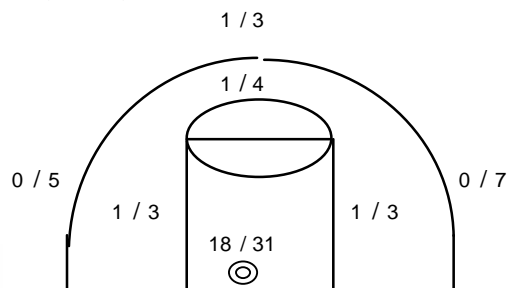

Εντός Πεδιάς: